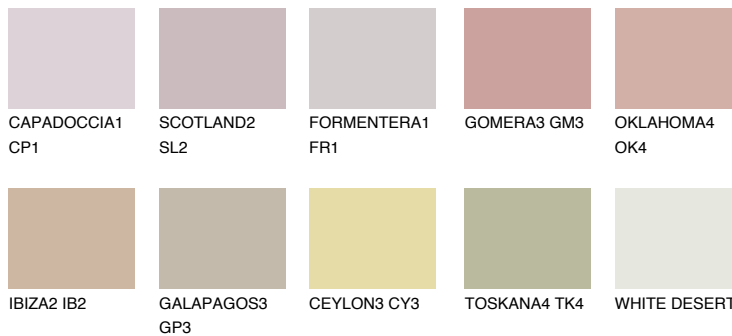

ARIZONA4 AR4

44% **TSR** 47%

Matching colours

Цветове

Интензивни

За повече информация за мазилки и бои, вижте на www.ceresit.bg

*Показаните цветове се отнасят за мазилки и бои Ceresit. Поради използването на цифрови техники, представените цветове може да се различават от оригиналните и поради тази причина не могат да се разглеждат като надеждно цветово представяне. Препоръчваме да проверите автентични цветови мостри.