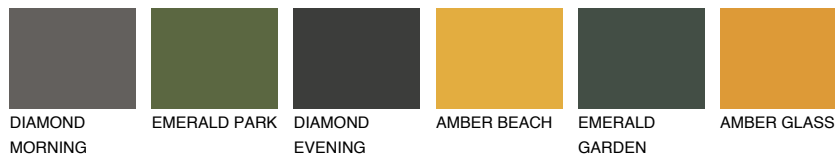

ARIZONA4 AR4

44% **TSR** 47%

Matching colours

Цветове

Интензивни

За повече информация за мазилки и бои, вижте на www.ceresit.bg

*Показаните цветове се отнасят за мазилки и бои Ceresit. Поради използването на цифрови техники, представените цветове може да се различават от оригиналните и поради тази причина не могат да се разглеждат като надеждно цветово представяне. Препоръчваме да проверите автентични цветови мостри.