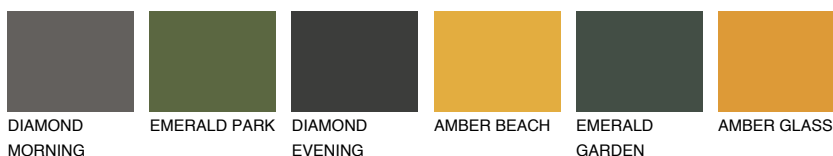

ARIZONA4 AR4

44% **TSR** 47%

Matching colours

Цветове

Интензивни

За повече информация за мазилки и бои, вижте на www.ceresit.bg