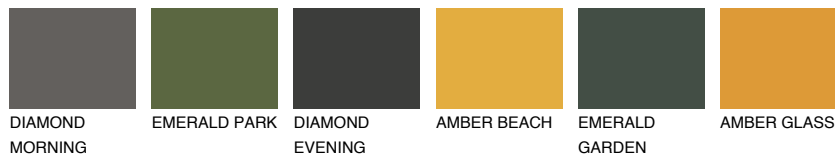

ARIZONA4 AR4

44% **TSR** 47%

Matching colours

Цветове

Интензивни

За повече информация за мазилки и бои, вижте на
www.ceresit.bg