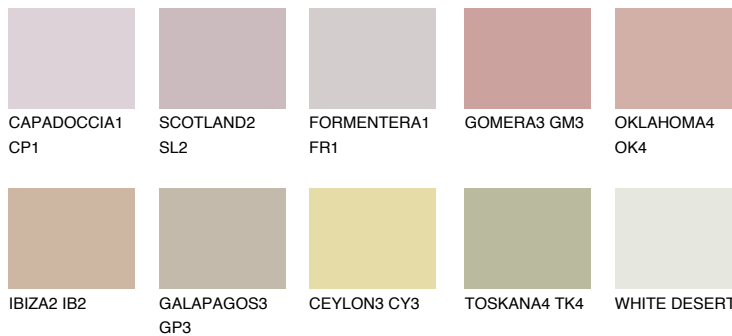

ARIZONA4 AR4

44% **TSR** 47%

Matching colours

Цветове

Интензивни

За повече информация за мазилки и бои, вижте на
www.ceresit.bg