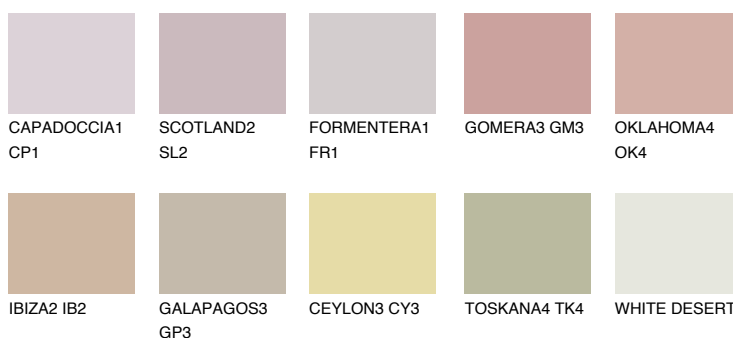

ARIZONA4 AR4

44% **TSR** 47%

Matching colours

Цветове

Интензивни

За повече информация за мазилки и бои, вижте на www.ceresit.bg