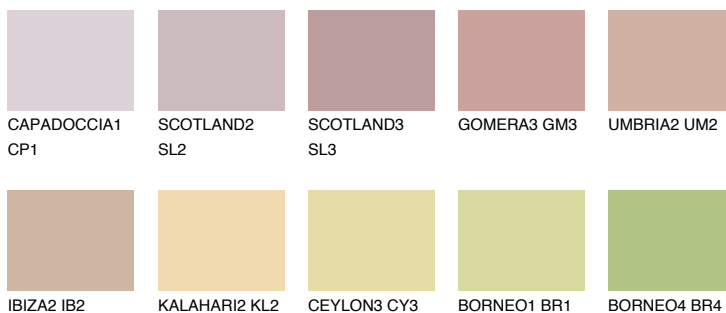

**ARIZONA3 AR3**49% **TSR** 55%**Matching colours****Цветове****Интензивни**

За повече информация за мазилки и бои, вижте на
www.ceresit.bg

*Показаните цветове се отнасят за мазилки и бои Ceresit. Поради използването на цифрови техники, представените цветове може да се различават от оригиналните и поради тази причина не могат да се разглеждат като надеждно цветово представяне. Препоръчваме да проверите автентични цветови мостри.