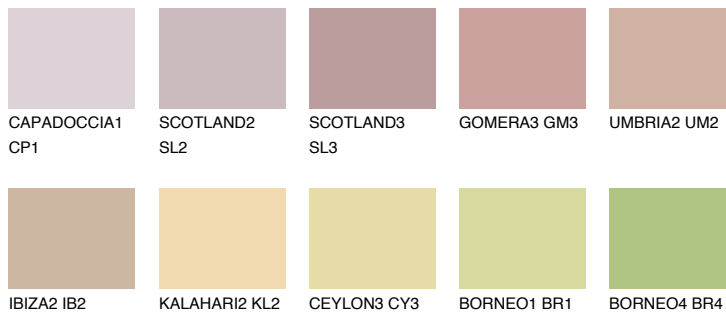


**ARIZONA3 AR3**49% **TSR** 55%**Matching colours****Цветове****Интензивни**

За повече информация за мазилки и бои, вижте на
www.ceresit.bg

*Показаните цветове се отнасят за мазилки и бои Ceresit. Поради използването на цифрови техники, представените цветове може да се различават от оригиналните и поради тази причина не могат да се разглеждат като надеждно цветово представяне. Препоръчваме да проверите автентични цветови мостри.