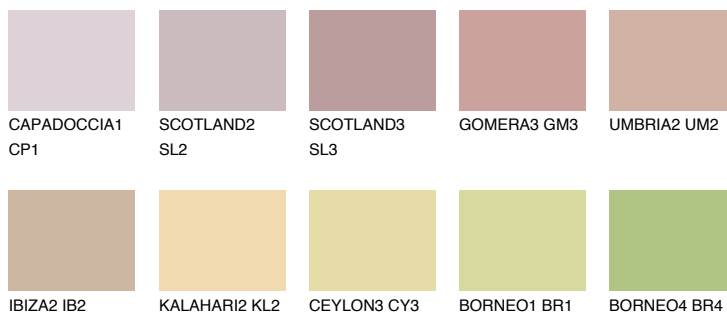

## ARIZONA3 AR3

49% TSR 55%

### Matching colours

#### Цветове