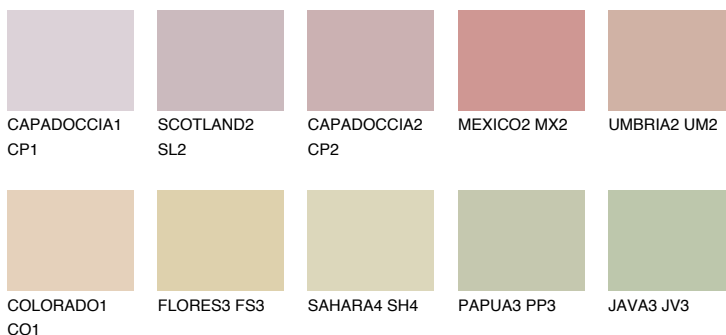


**ARIZONA2 AR2**54% **TSR** 58%**Matching colours****Цветове****Интензивни**

За повече информация за мазилки и бои, вижте на
www.ceresit.bg

*Показаните цветове се отнасят за мазилки и бои Ceresit. Поради използването на цифрови техники, представените цветове може да се различават от оригиналните и поради тази причина не могат да се разглеждат като надеждно цветово представяне. Препоръчваме да проверите автентични цветови мостри.