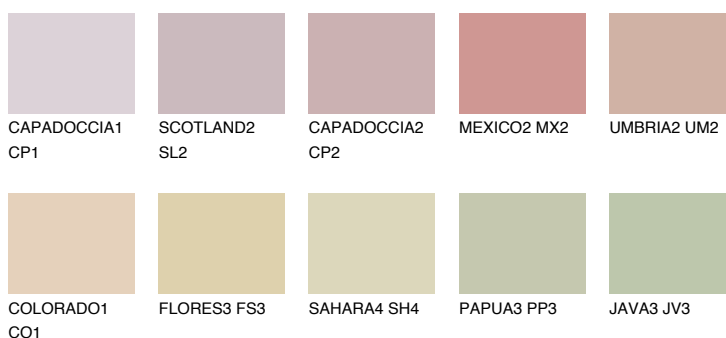

**ARIZONA2 AR2**54% **TSR** 58%**Matching colours****Цветове****Интензивни**

За повече информация за мазилки и бои, вижте на  
[www.ceresit.bg](http://www.ceresit.bg)

\*Показаните цветове се отнасят за мазилки и бои Ceresit. Поради използването на цифрови техники, представените цветове може да се различават от оригиналните и поради тази причина не могат да се разглеждат като надеждно цветово представяне. Препоръчваме да проверите автентични цветови мостри.