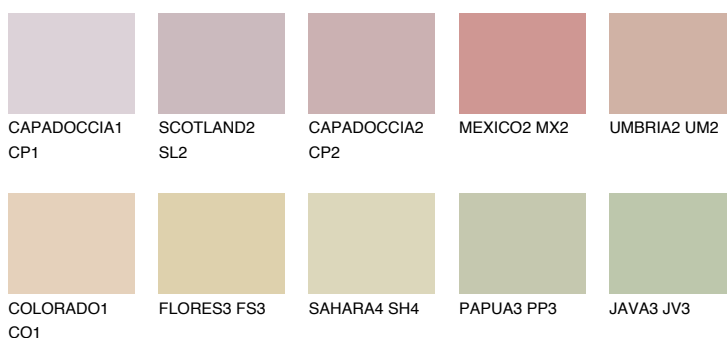

## ARIZONA2 AR2

54% **TSR** 58%

### Matching colours

#### Цветове