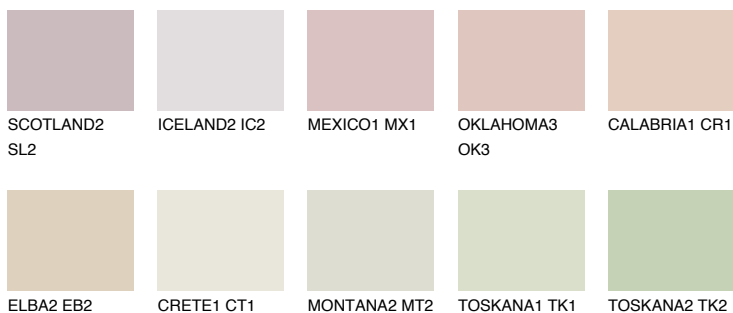


**ARIZONA1 AR1**67% **TSR** 67%

Matching colours

Цветове

Интензивни

За повече информация за мазилки и бои, вижте на
www.ceresit.bg