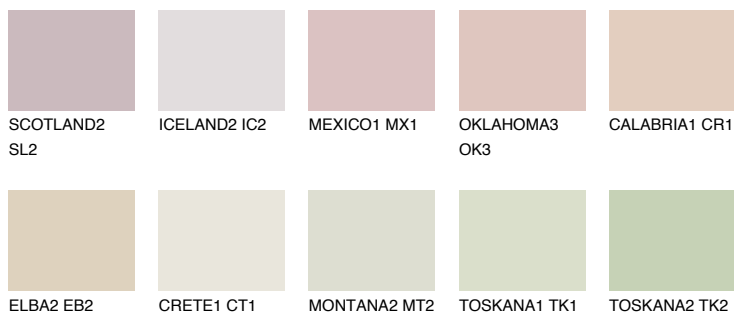


**ARIZONA1 AR1**67% **TSR** 67%

## Matching colours

### Цветове