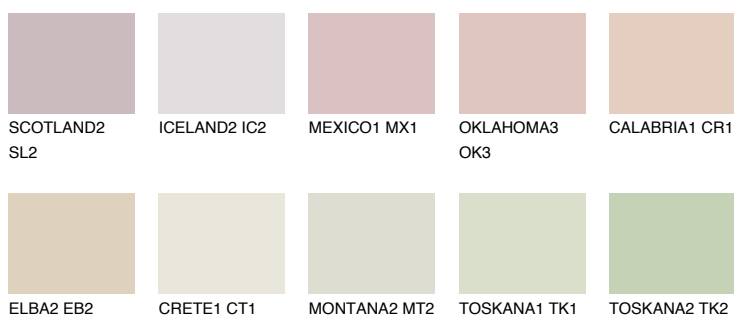


**ARIZONA1 AR1**67% **TSR** 67%

Matching colours

Цветове

Интензивни

За повече информация за мазилки и бои, вижте на
www.ceresit.bg

*Показаните цветове се отнасят за мазилки и бои Ceresit. Поради използването на цифрови техники, представените цветове може да се различават от оригиналните и поради тази причина не могат да се разглеждат като надеждно цветово представяне. Препоръчваме да проверите автентични цветови мостри.