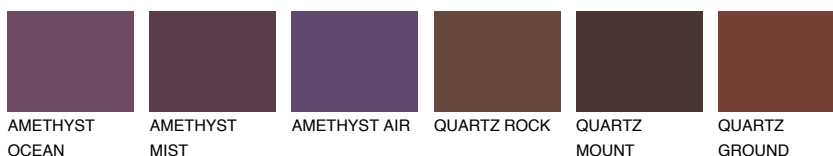

ICELAND6 IC6

☾ 22% **TSR 22%**

Matching colours

Цветове

Интензивни

За повече информация за мазилки и бои, вижте на
www.ceresit.bg