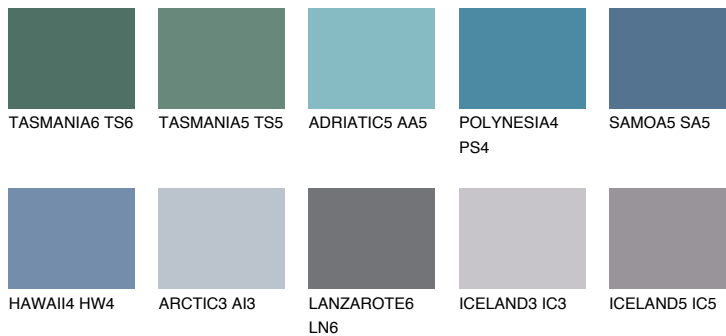

**SAMOA6 SA6**

13% **TSR** 16%

## Matching colours

### Цветове