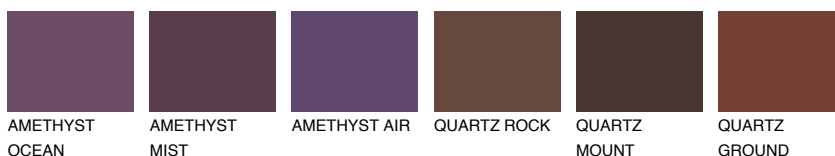

ICELAND5 IC5

30% **TSR** 29%

Matching colours

Цветове

Интензивни

За повече информация за мазилки и бои, вижте на
www.ceresit.bg