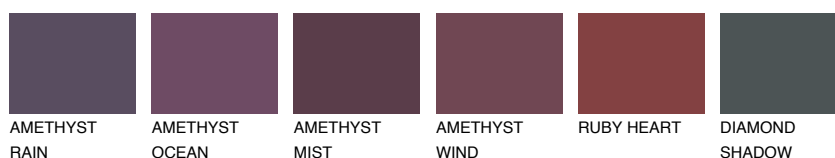

Интензивни