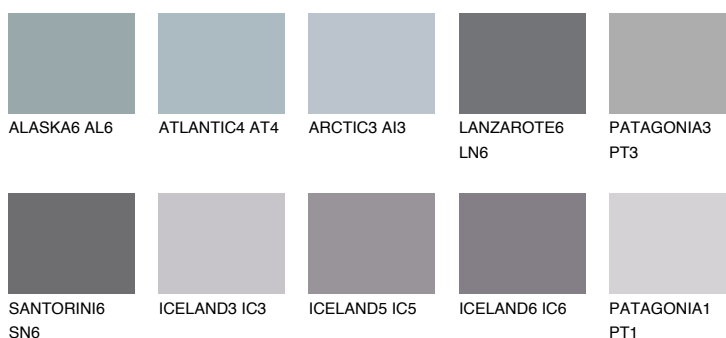

ICELAND4 IC4

☀ 41% **TSR 40%**

Matching colours

Цветове

Интензивни

За повече информация за мазилки и бои, вижте на www.ceresit.bg

*Показаните цветове се отнасят за мазилки и бои Ceresit. Поради използването на цифрови техники, представените цветове може да се различават от оригиналните и поради тази причина не могат да се разглеждат като надеждно цветово представяне. Препоръчваме да проверите автентични цветови мостри.