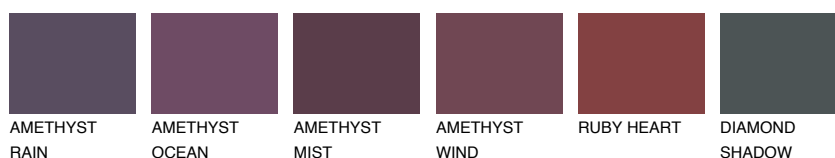

ICELAND4 IC4

☀ 41% **TSR 40%**

Matching colours

Цветове

Интензивни

За повече информация за мазилки и бои, вижте на www.ceresit.bg

*Показаните цветове се отнасят за мазилки и бои Ceresit. Поради използването на цифрови техники, представените цветове може да се различават от оригиналните и поради тази причина не могат да се разглеждат като надеждно цветово представяне. Препоръчваме да проверите автентични цветови мостри.