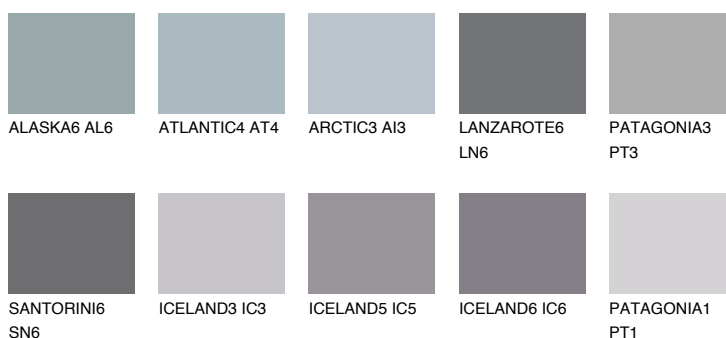

**ICELAND4 IC4**

☀ 41%    **TSR 40%**

## Matching colours

### Цветове