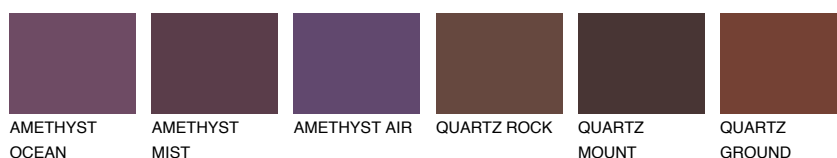

## Matching colours

### Цветове

### Интензивни

За повече информация за мазилки и бои, вижте на [www.ceresit.bg](http://www.ceresit.bg)

\*Показаните цветове се отнасят за мазилки и бои Ceresit. Поради използването на цифрови техники, представените цветове може да се различават от оригиналните и поради тази причина не могат да се разглеждат като надеждно цветово представяне. Препоръчваме да проверите автентични цветови мостри.