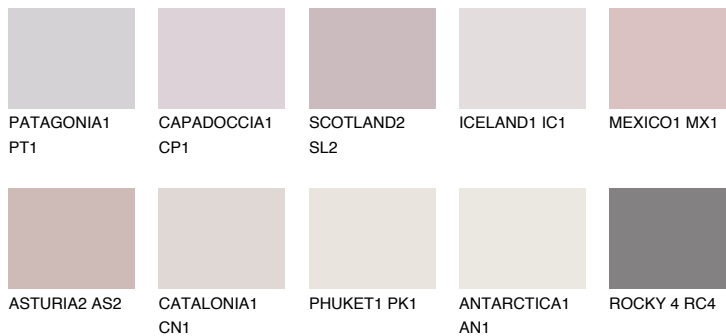

ICELAND2 IC2

73% **TSR** 68%

Matching colours

Цветове

Интензивни

За повече информация за мазилки и бои, вижте на
www.ceresit.bg