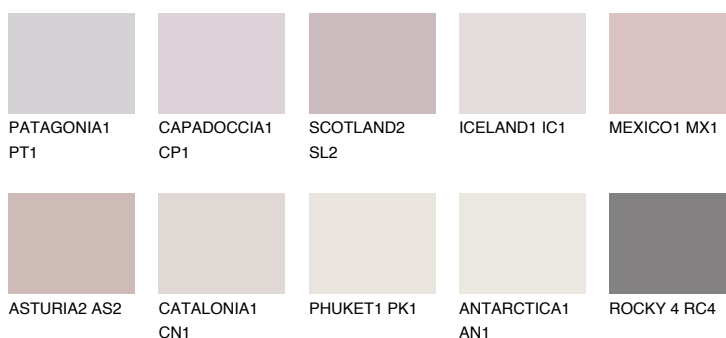

ICELAND2 IC2

73% **TSR** 68%

Matching colours

Цветове

Интензивни

За повече информация за мазилки и бои, вижте на
www.ceresit.bg