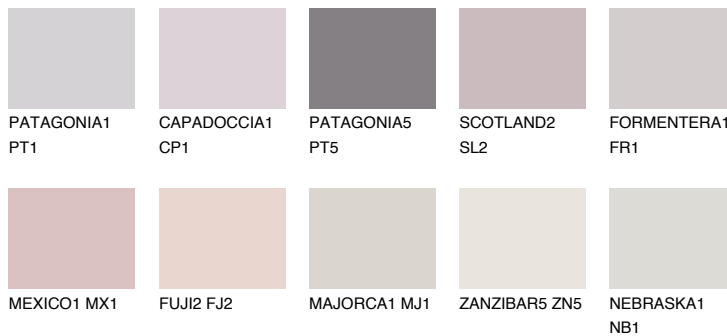


**ICELAND1 IC1**74% **TSR** 69%

Matching colours

Цветове

Интензивни

За повече информация за мазилки и бои, вижте на
www.ceresit.bg

*Показаните цветове се отнасят за мазилки и бои Ceresit. Поради използването на цифрови техники, представените цветове може да се различават от оригиналните и поради тази причина не могат да се разглеждат като надеждно цветово представяне. Препоръчваме да проверите автентични цветови мостри.