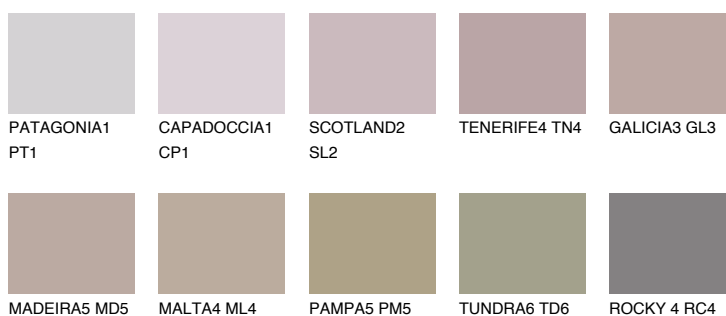

## Matching colours

### Цветове

### Интензивни

За повече информация за мазилки и бои, вижте на [www.ceresit.bg](http://www.ceresit.bg)

\*Показаните цветове се отнасят за мазилки и бои Ceresit. Поради използването на цифрови техники, представените цветове може да се различават от оригиналните и поради тази причина не могат да се разглеждат като надеждно цветово представяне. Препоръчваме да проверите автентични цветови мостри.