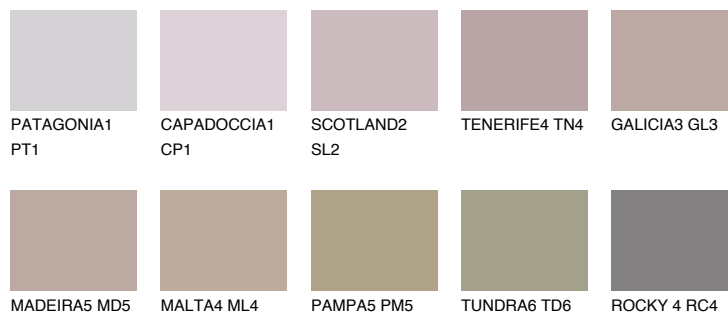

## TENERIFE6 TN6

☀ 28% **TSR** 45%

### Matching colours

#### Цветове

#### Интензивни

За повече информация за мазилки и бои, вижте на  
[www.ceresit.bg](http://www.ceresit.bg)

\*Показаните цветове се отнасят за мазилки и бои Ceresit. Поради използването на цифрови техники, представените цветове може да се различават от оригиналните и поради тази причина не могат да се разглеждат като надеждно цветово представяне. Препоръчваме да проверите автентични цветови мостри.