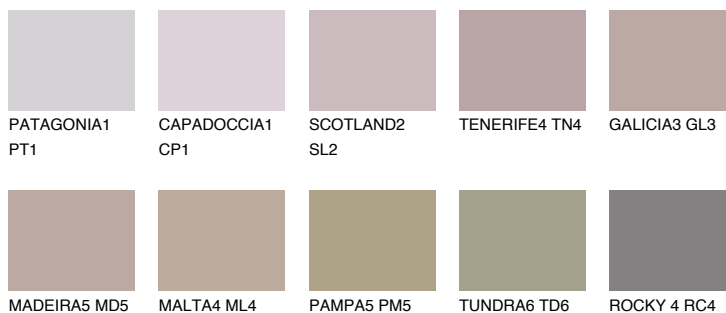

**TENERIFE6 TN6**☀ 28% **TSR** 45%**Matching colours****Цветове****Интензивни**

За повече информация за мазилки и бои, вижте на  
[www.ceresit.bg](http://www.ceresit.bg)