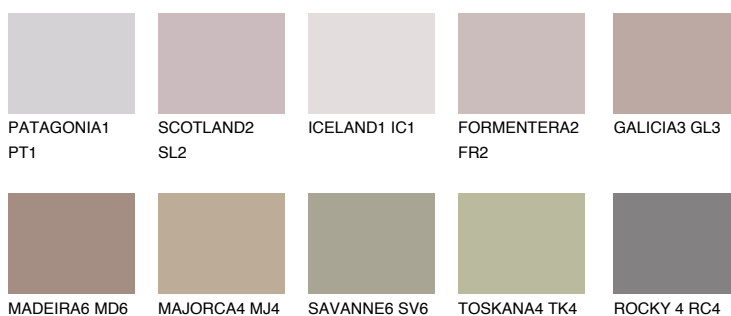

**TENERIFE5 TN5**36% **TSR** 52%

Matching colours

Цветове

Интензивни

За повече информация за мазилки и бои, вижте на
www.ceresit.bg