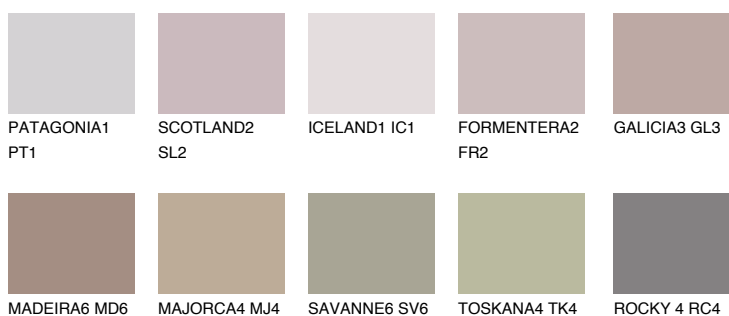

**TENERIFE5 TN5**

☀ 36% **TSR** 52%

## Matching colours

### Цветове