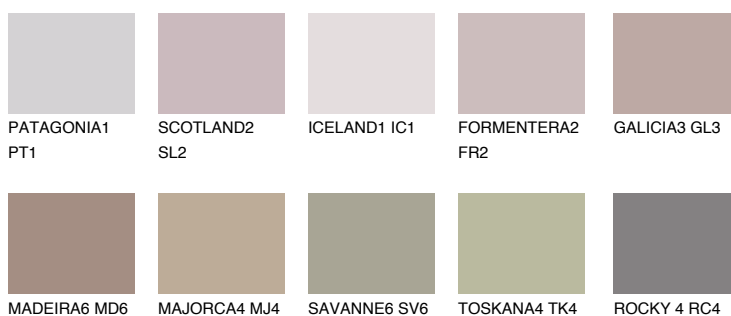

TENERIFE5 TN5

☀ 36% **TSR** 52%

Matching colours

Цветове

Интензивни

За повече информация за мазилки и бои, вижте на
www.ceresit.bg