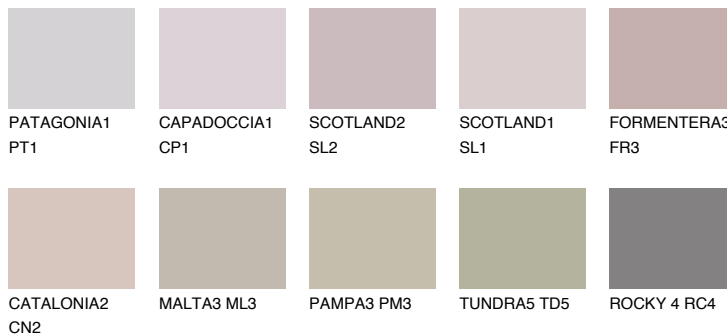

TENERIFE4 TN4

40% **TSR** 56%

Matching colours

Цветове

Интензивни

За повече информация за мазилки и бои, вижте на www.ceresit.bg