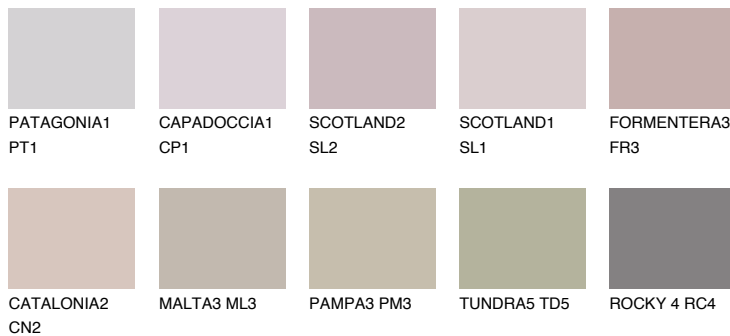

TENERIFE4 TN4

40% **TSR** 56%

Matching colours

Цветове

Интензивни

За повече информация за мазилки и бои, вижте на
www.ceresit.bg