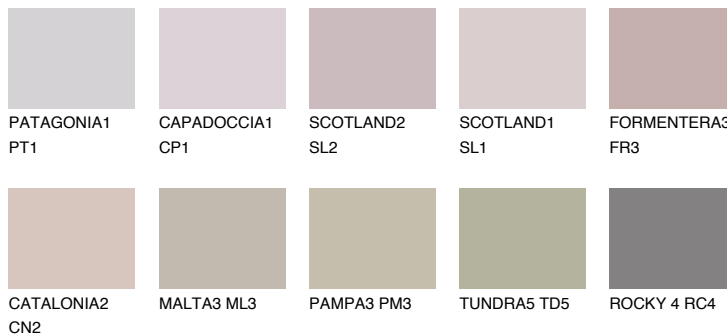

TENERIFE4 TN4

40% **TSR** 56%

Matching colours

Цветове

Интензивни

За повече информация за мазилки и бои, вижте на
www.ceresit.bg