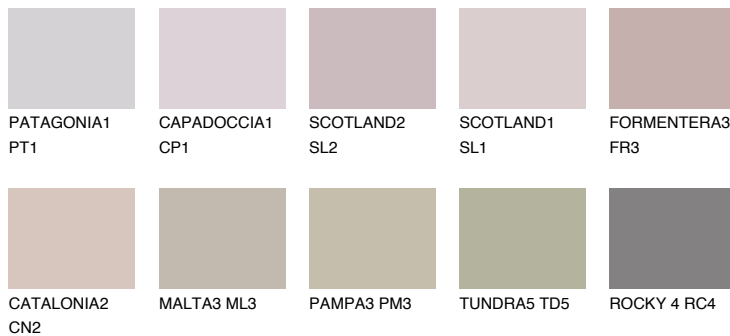

**TENERIFE4 TN4**40% **TSR** 56%**Matching colours****Цветове****Интензивни**

За повече информация за мазилки и бои, вижте на  
[www.ceresit.bg](http://www.ceresit.bg)