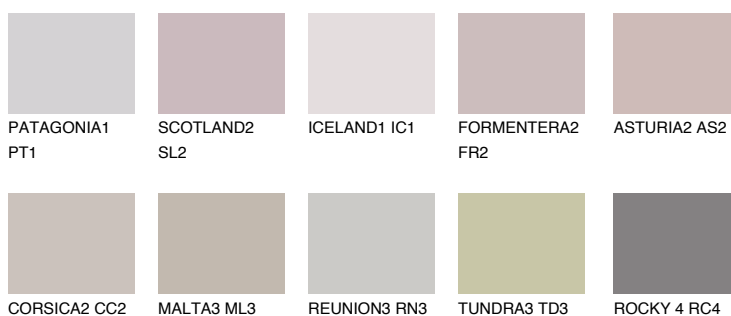

TENERIFE3 TN3

47% **TSR** 59%

Matching colours

Цветове

Интензивни

За повече информация за мазилки и бои, вижте на
www.ceresit.bg

*Показаните цветове се отнасят за мазилки и бои Ceresit. Поради използването на цифрови техники, представените цветове може да се различават от оригиналните и поради тази причина не могат да се разглеждат като надеждно цветово представяне. Препоръчваме да проверите автентични цветови мостри.