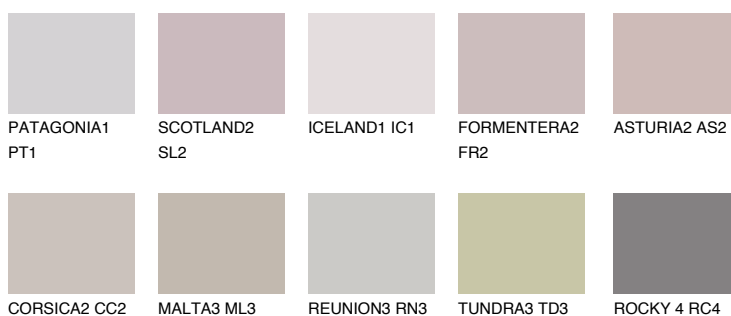

TENERIFE3 TN3

47% **TSR** 59%

Matching colours

Цветове

Интензивни

За повече информация за мазилки и бои, вижте на
www.ceresit.bg