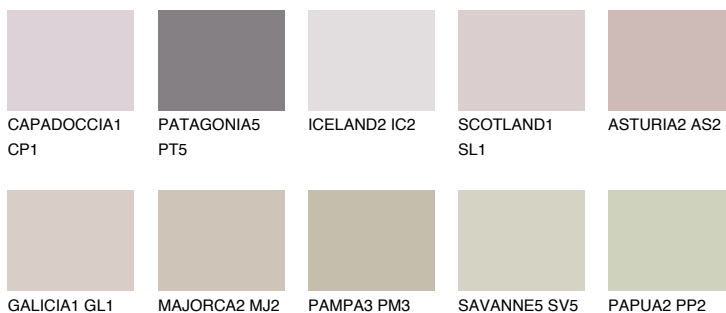

**TENERIFE2 TN2**

56% **TSR** 60%

## Matching colours

### Цветове

### Интензивни

За повече информация за мазилки и бои, вижте на  
[www.ceresit.bg](http://www.ceresit.bg)

\*Показаните цветове се отнасят за мазилки и бои Ceresit. Поради използването на цифрови техники, представените цветове може да се различават от оригиналните и поради тази причина не могат да се разглеждат като надеждно цветово представяне. Препоръчваме да проверите автентични цветови мостри.