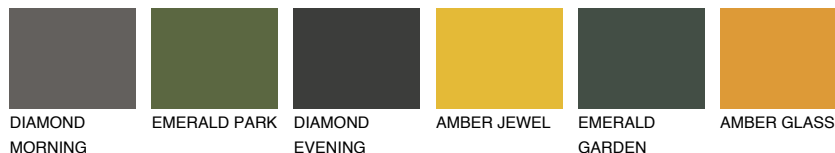

**TENERIFE2 TN2**56% **TSR** 60%

Matching colours

Цветове

Интензивни

За повече информация за мазилки и бои, вижте на
www.ceresit.bg