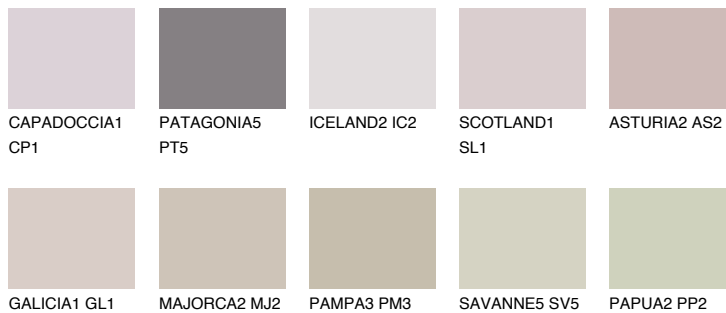

**TENERIFE2 TN2**56% **TSR** 60%

Matching colours

Цветове

Интензивни

За повече информация за мазилки и бои, вижте на
www.ceresit.bg