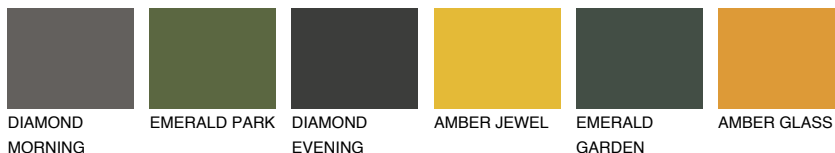

Интензивни