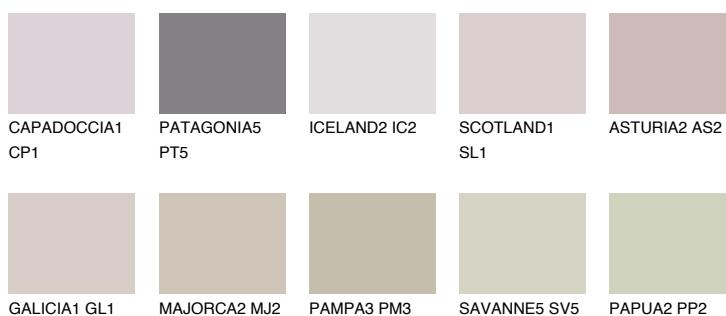

TENERIFE2 TN2

56% **TSR** 60%

Matching colours

Цветове

Интензивни

За повече информация за мазилки и бои, вижте на www.ceresit.bg

*Показаните цветове се отнасят за мазилки и бои Ceresit. Поради използването на цифрови техники, представените цветове може да се различават от оригиналните и поради тази причина не могат да се разглеждат като надеждно цветово представяне. Препоръчваме да проверите автентични цветови мостри.