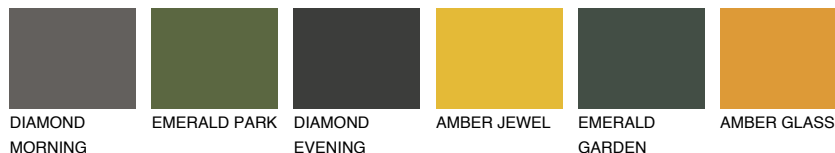

**TENERIFE2 TN2**56% **TSR** 60%**Matching colours****Цетове****Интензивни**

За повече информация за мазилки и бои, вижте на  
[www.ceresit.bg](http://www.ceresit.bg)