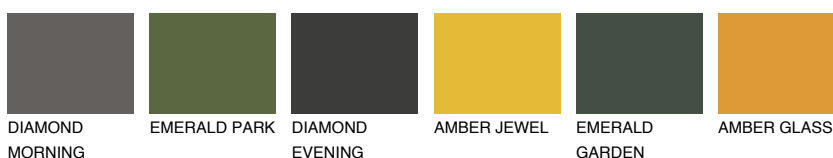

TENERIFE2 TN2

56% **TSR** 60%

Matching colours

Цветове

Интензивни

За повече информация за мазилки и бои, вижте на www.ceresit.bg

*Показаните цветове се отнасят за мазилки и бои Ceresit. Поради използването на цифрови техники, представените цветове може да се различават от оригиналните и поради тази причина не могат да се разглеждат като надеждно цветово представяне. Препоръчваме да проверите автентични цветови мостри.