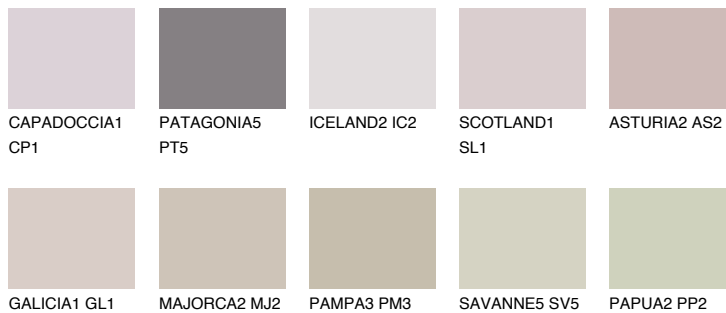

**TENERIFE2 TN2**56% **TSR** 60%**Matching colours****Цетове****Интензивни**

За повече информация за мазилки и бои, вижте на  
[www.ceresit.bg](http://www.ceresit.bg)