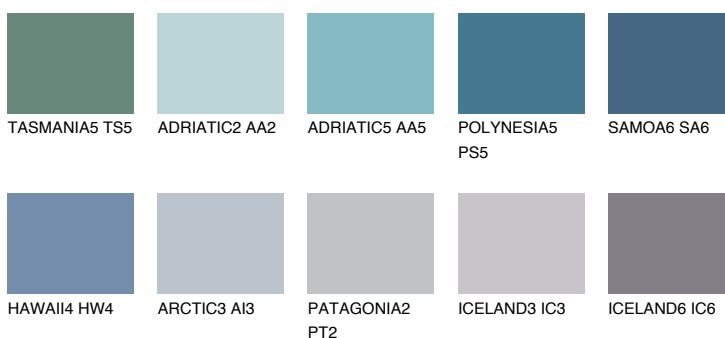

**SAMOA5 SA5**16% **TSR** 20%

Matching colours

Цветове

Интензивни

За повече информация за мазилки и бои, вижте на www.ceresit.bg