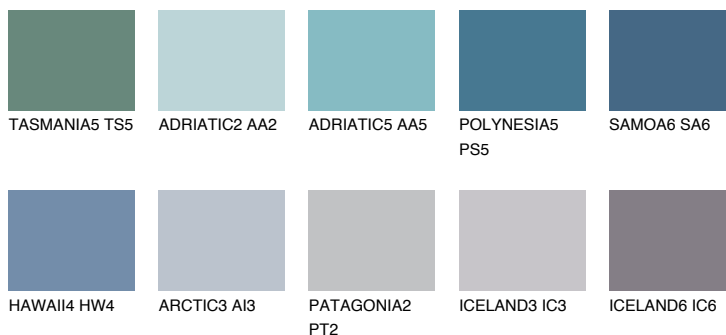

**SAMOA5 SA5**16% **TSR** 20%

Matching colours

Цветове

Интензивни

За повече информация за мазилки и бои, вижте на www.ceresit.bg