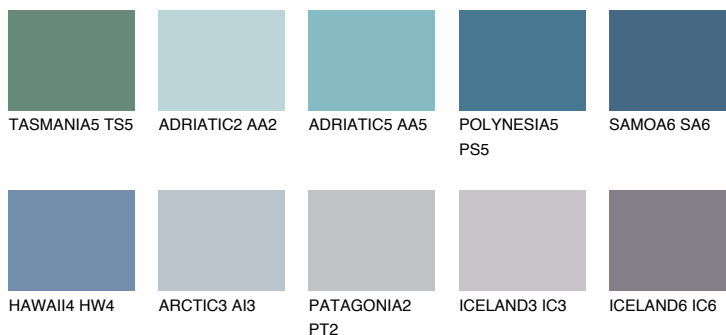

**SAMOA5 SA5**16% **TSR** 20%

## Matching colours

### Цветове