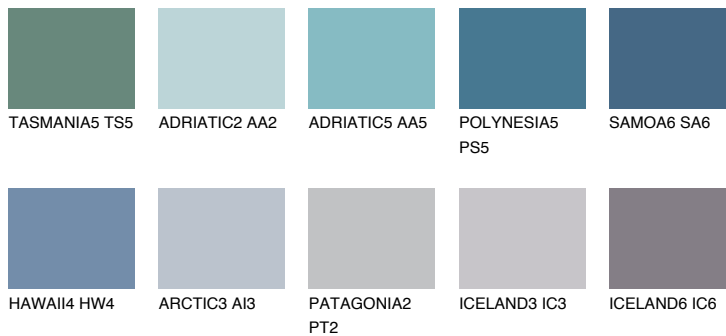

SAMOA5 SA5

16% **TSR** 20%

Matching colours

Цветове

Интензивни

За повече информация за мазилки и бои, вижте на www.ceresit.bg

*Показаните цветове се отнасят за мазилки и бои Ceresit. Поради използването на цифрови техники, представените цветове може да се различават от оригиналните и поради тази причина не могат да се разглеждат като надеждно цветово представяне. Препоръчваме да проверите автентични цветови мостри.