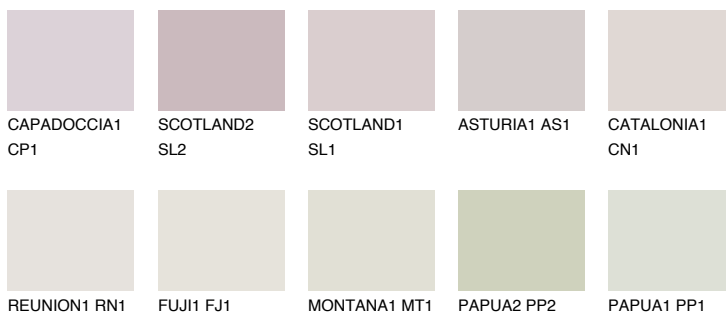

TENERIFE1 TN1

65% **TSR** 67%

Matching colours

Цветове

Интензивни

За повече информация за мазилки и бои, вижте на
www.ceresit.bg