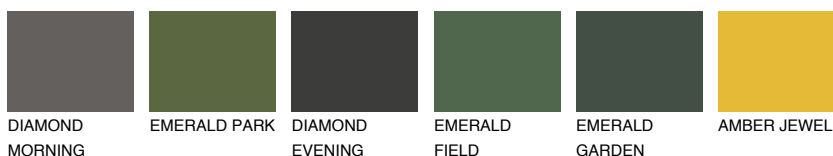

TENERIFE1 TN1

65% **TSR** 67%

Matching colours

Цветове

Интензивни

За повече информация за мазилки и бои, вижте на
www.ceresit.bg