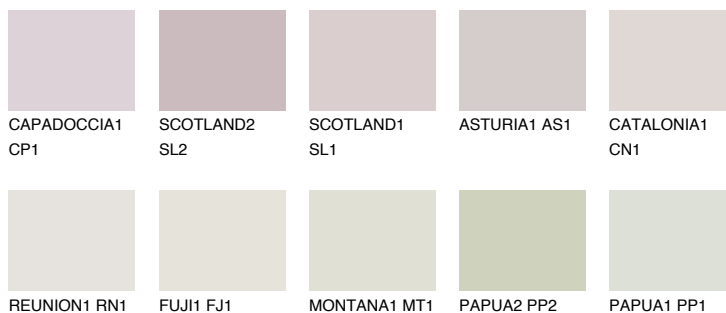

**TENERIFE1 TN1**65% **TSR** 67%

## Matching colours

### Цветове