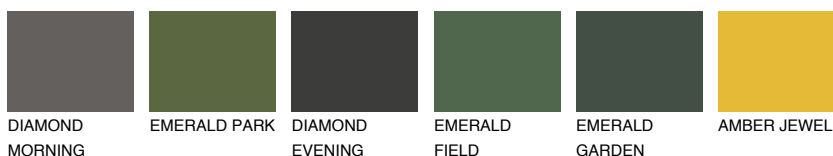

Интензивни