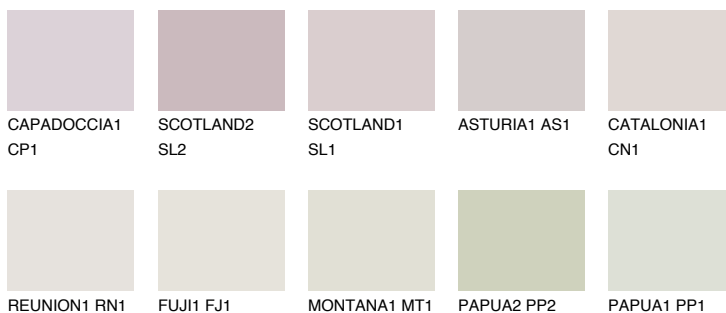

**TENERIFE1 TN1**

65% **TSR** 67%

## Matching colours

### Цветове