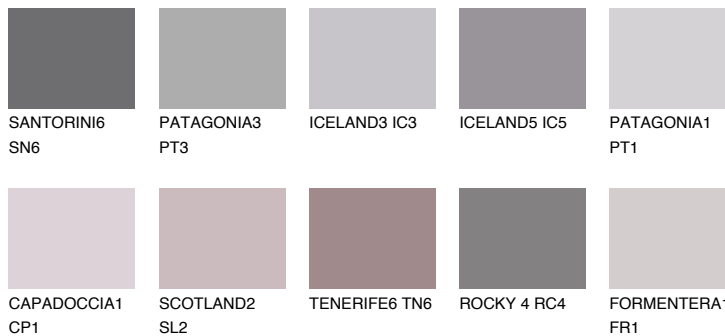

**PATAGONIA6 PT6**☀ 17% **TSR 39%****Matching colours****Цветове****Интензивни**

За повече информация за мазилки и бои, вижте на  
[www.ceresit.bg](http://www.ceresit.bg)

\*Показаните цветове се отнасят за мазилки и бои Ceresit. Поради използването на цифрови техники, представените цветове може да се различават от оригиналните и поради тази причина не могат да се разглеждат като надеждно цветово представяне. Препоръчваме да проверите автентични цветови мостри.