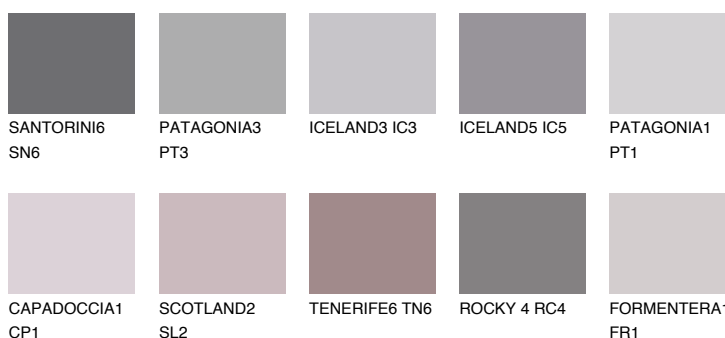

## PATAGONIA6 PT6

17% **TSR** 39%

## Matching colours

### Цветове