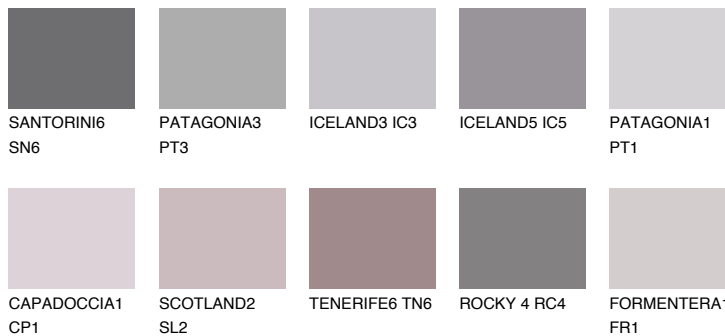

PATAGONIA6 PT6

17% TSR 39%

Matching colours

Цветове

Интензивни

За повече информация за мазилки и бои, вижте на
www.ceresit.bg