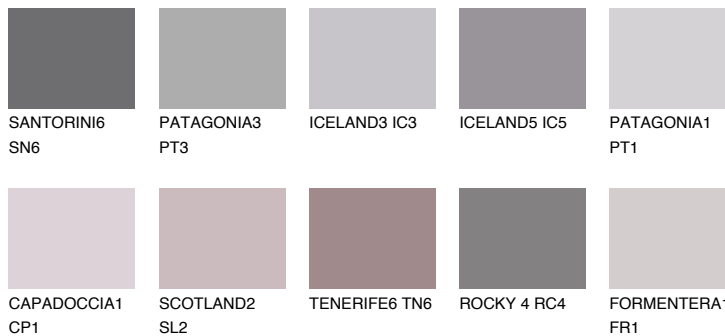

**PATAGONIA6 PT6**☀ 17% **TSR 39%****Matching colours****Цветове****Интензивни**

За повече информация за мазилки и бои, вижте на
www.ceresit.bg

*Показаните цветове се отнасят за мазилки и бои Ceresit. Поради използването на цифрови техники, представените цветове може да се различават от оригиналните и поради тази причина не могат да се разглеждат като надеждно цветово представяне. Препоръчваме да проверите автентични цветови мостри.