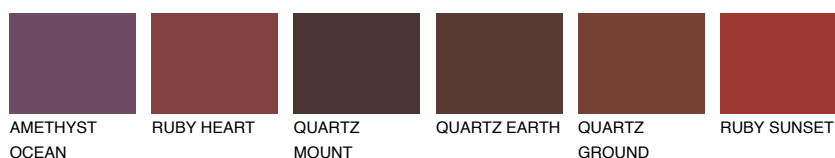

**PATAGONIA5 PT5**☾ 22% **TSR 20%****Matching colours****Цветове****Интензивни**

За повече информация за мазилки и бои, вижте на
www.ceresit.bg