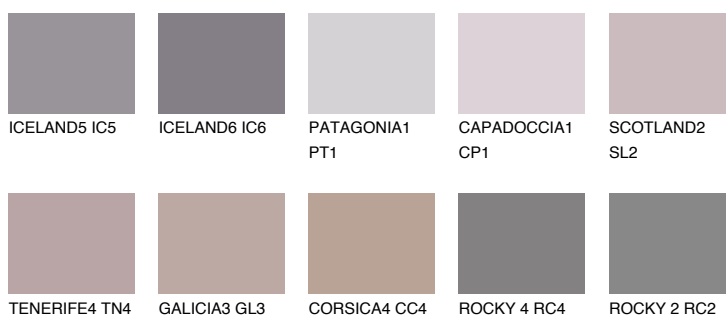

PATAGONIA5 PT5

☀ 22% **TSR** 20%

Matching colours

Цветове

Интензивни

За повече информация за мазилки и бои, вижте на
www.ceresit.bg