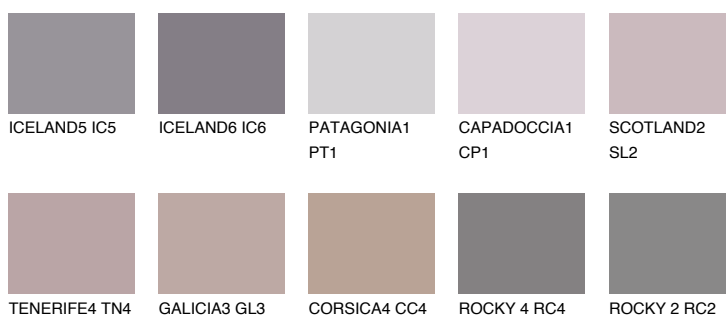

**PATAGONIA5 PT5**☾ 22% **TSR 20%****Matching colours****Цветове****Интензивни**

За повече информация за мазилки и бои, вижте на
www.ceresit.bg