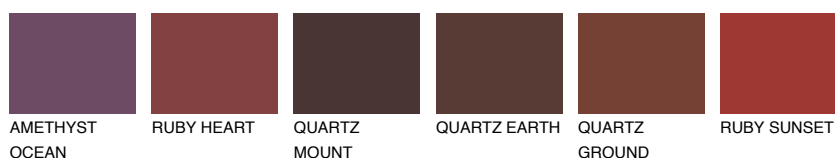

PATAGONIA5 PT5

☀ 22% **TSR** 20%

Matching colours

Цветове

Интензивни

За повече информация за мазилки и бои, вижте на
www.ceresit.bg