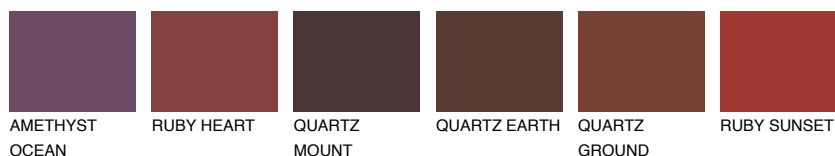

**PATAGONIA5 PT5**☾ 22% **TSR 20%****Matching colours****Цветове****Интензивни**

За повече информация за мазилки и бои, вижте на
www.ceresit.bg

*Показаните цветове се отнасят за мазилки и бои Ceresit. Поради използването на цифрови техники, представените цветове може да се различават от оригиналните и поради тази причина не могат да се разглеждат като надеждно цветово представяне. Препоръчваме да проверите автентични цветови мостри.