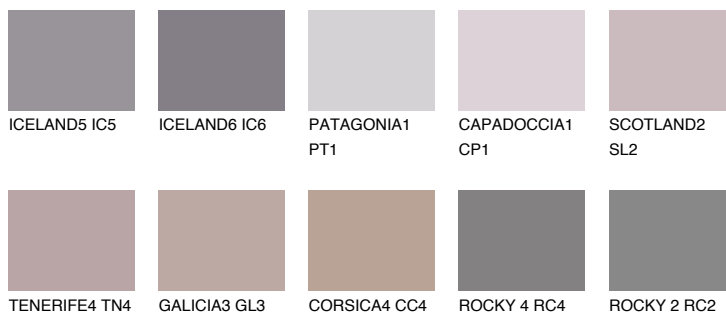

**PATAGONIA5 PT5**☾ 22% **TSR 20%****Matching colours****Цветове****Интензивни**

За повече информация за мазилки и бои, вижте на
www.ceresit.bg

*Показаните цветове се отнасят за мазилки и бои Ceresit. Поради използването на цифрови техники, представените цветове може да се различават от оригиналните и поради тази причина не могат да се разглеждат като надеждно цветово представяне. Препоръчваме да проверите автентични цветови мостри.