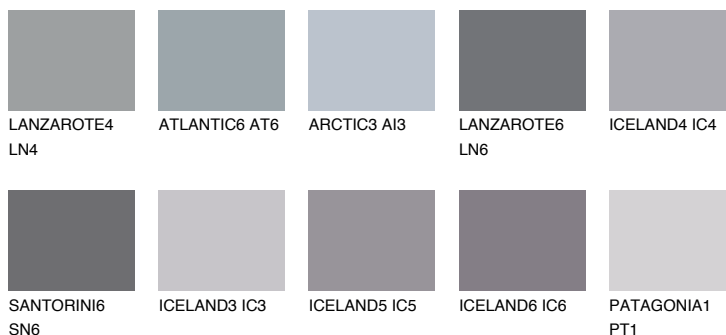

PATAGONIA3 PT3

42% **TSR** 41%

Matching colours

Цветове

Интензивни

За повече информация за мазилки и бои, вижте на www.ceresit.bg

*Показаните цветове се отнасят за мазилки и бои Ceresit. Поради използването на цифрови техники, представените цветове може да се различават от оригиналните и поради тази причина не могат да се разглеждат като надеждно цветово представяне. Препоръчваме да проверите автентични цветови мостри.