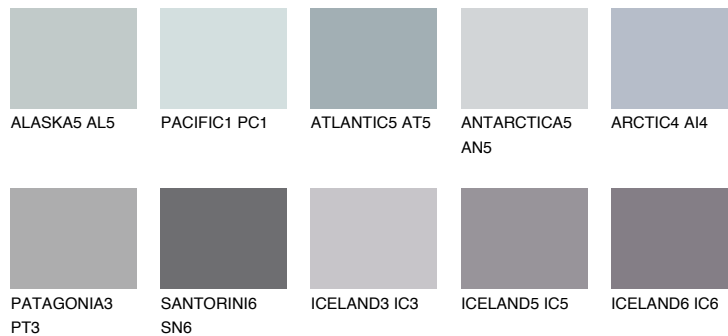

PATAGONIA2 PT254% **TSR** 55%**Matching colours****Цветове****Интензивни**

За повече информация за мазилки и бои, вижте на
www.ceresit.bg