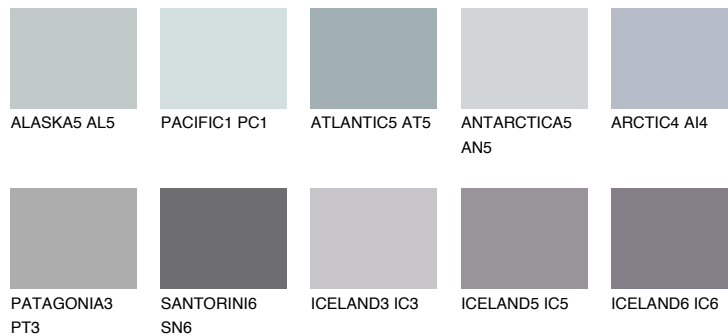

**PATAGONIA2 PT2**54% **TSR** 55%**Matching colours****Цветове****Интензивни**

За повече информация за мазилки и бои, вижте на  
[www.ceresit.bg](http://www.ceresit.bg)