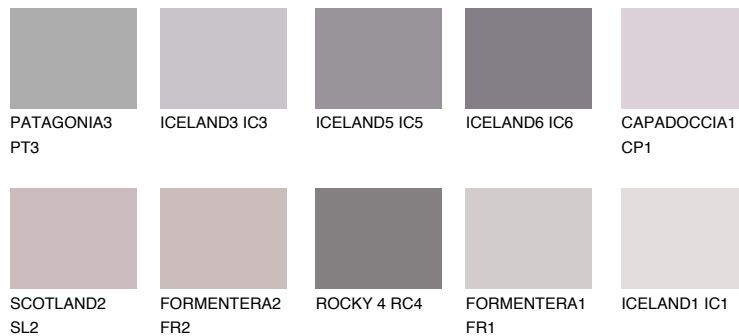

**PATAGONIA1 PT1**

65% **TSR** 63%

## Matching colours

### Цветове