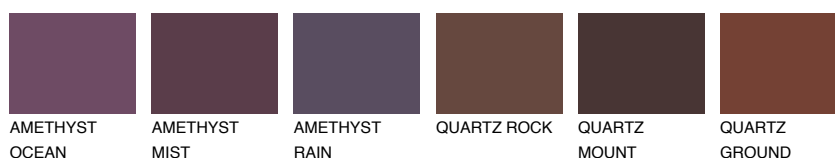

PATAGONIA1 PT1

65% **TSR** 63%

Matching colours

Цветове

Интензивни

За повече информация за мазилки и бои, вижте на
www.ceresit.bg