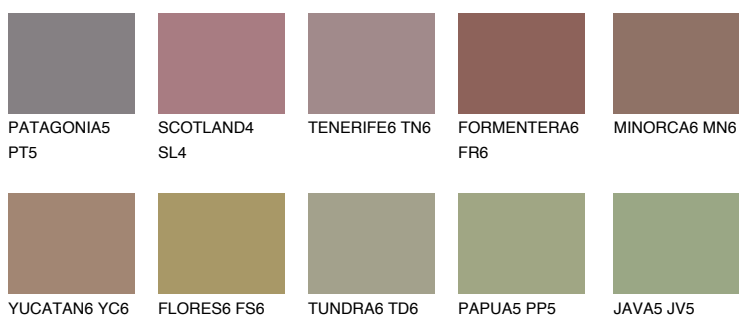


**COLUMBIA6 CL6**13% **TSR** 13%**Matching colours****Цветове****Интензивни**

За повече информация за мазилки и бои, вижте на  
[www.ceresit.bg](http://www.ceresit.bg)