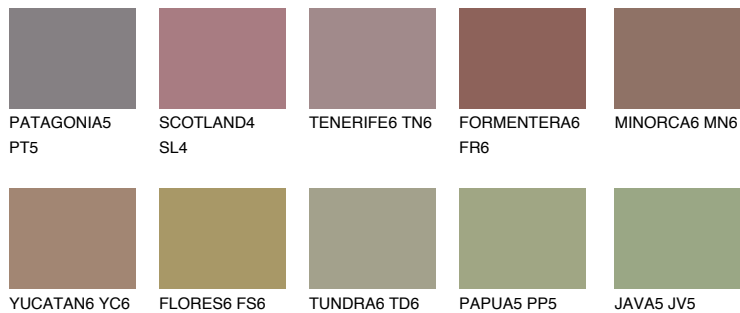

**COLUMBIA6 CL6**13% **TSR** 13%**Matching colours****Цветове****Интензивни**

За повече информация за мазилки и бои, вижте на  
[www.ceresit.bg](http://www.ceresit.bg)