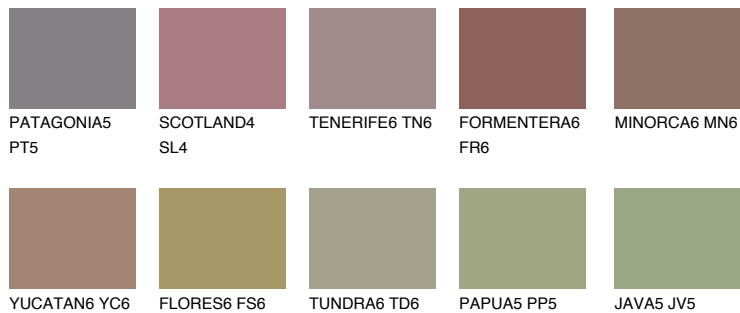

**COLUMBIA6 CL6**13% **TSR** 13%**Matching colours****Цветове****Интензивни**

За повече информация за мазилки и бои, вижте на
www.ceresit.bg