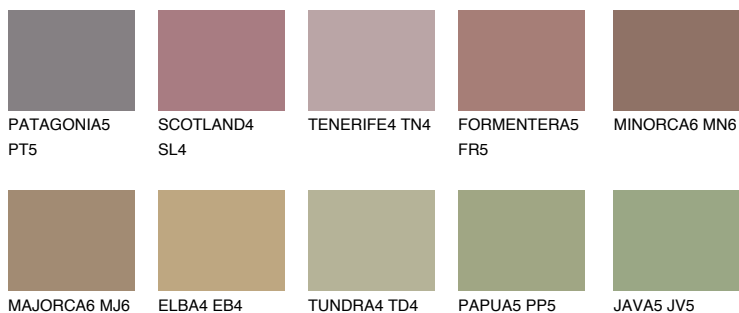


**COLUMBIA5 CL5**18% **TSR** 18%**Matching colours****Цветове****Интензивни**

За повече информация за мазилки и бои, вижте на  
[www.ceresit.bg](http://www.ceresit.bg)