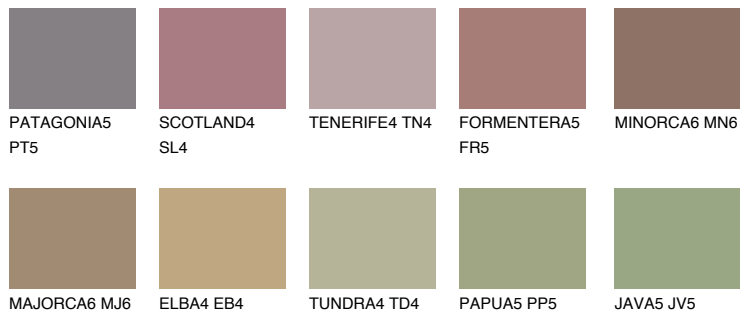

**COLUMBIA5 CL5**18% **TSR** 18%**Matching colours****Цветове****Интензивни**

За повече информация за мазилки и бои, вижте на
www.ceresit.bg