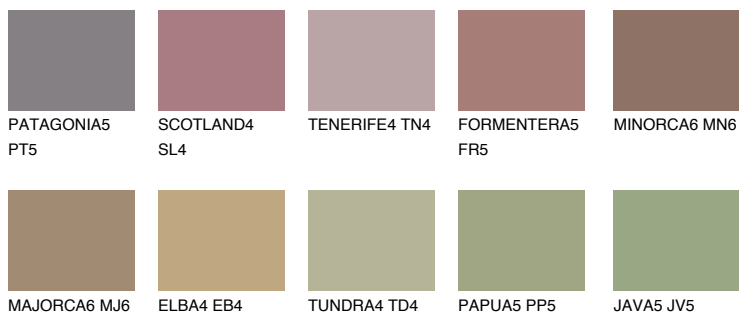


**COLUMBIA5 CL5**18% **TSR** 18%**Matching colours****Цветове****Интензивни**

За повече информация за мазилки и бои, вижте на
www.ceresit.bg