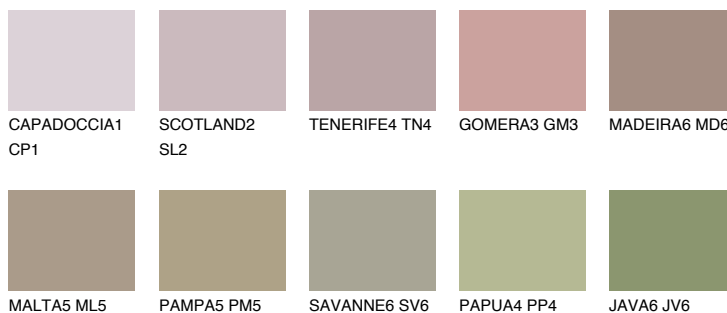

COLUMBIA4 CL4

32% TSR 30%

Matching colours

Цветове

Интензивни

За повече информация за мазилки и бои, вижте на www.ceresit.bg

*Показаните цветове се отнасят за мазилки и бои Ceresit. Поради използването на цифрови техники, представените цветове може да се различават от оригиналните и поради тази причина не могат да се разглеждат като надеждно цветово представяне. Препоръчваме да проверите автентични цветови мостри.