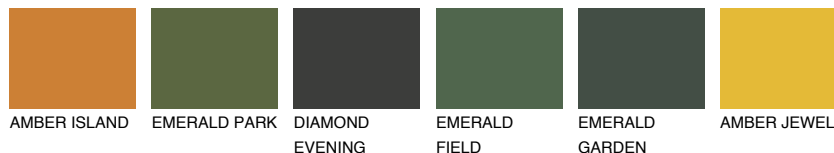

**COLUMBIA4 CL4**32% **TSR** 30%**Matching colours****Цвето̀ве****Интензивни**

За повече информация за мазилки и бои, вижте на
www.ceresit.bg