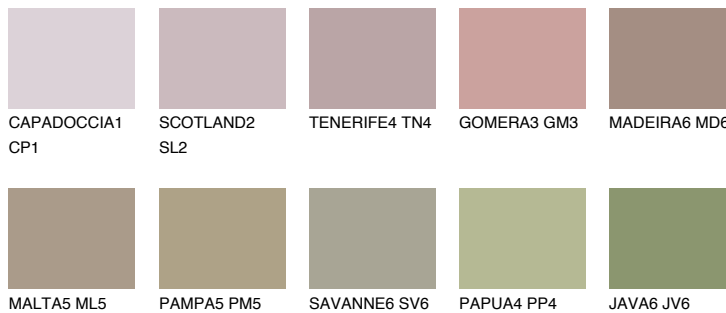

**COLUMBIA4 CL4**32% **TSR** 30%**Matching colours****Цвето̀ве****Интензивни**

За повече информация за мазилки и бои, вижте на
www.ceresit.bg