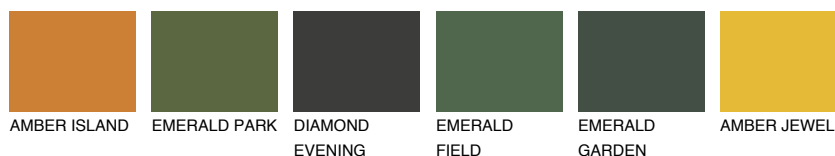

**COLUMBIA4 CL4**32% **TSR** 30%**Matching colours****Цветове****Интензивни**

За повече информация за мазилки и бои, вижте на
www.ceresit.bg