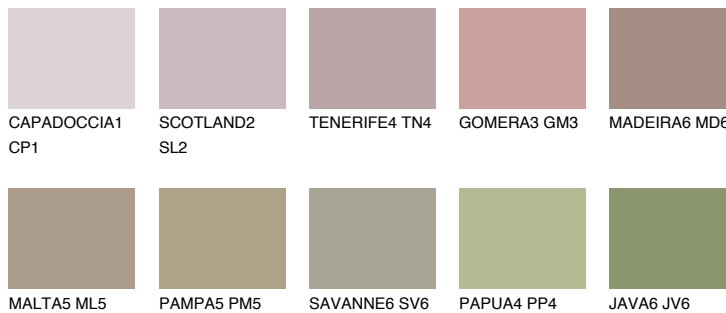


**COLUMBIA4 CL4**32% **TSR** 30%**Matching colours****Цветове****Интензивни**

За повече информация за мазилки и бои, вижте на
www.ceresit.bg

*Показаните цветове се отнасят за мазилки и бои Ceresit. Поради използването на цифрови техники, представените цветове може да се различават от оригиналните и поради тази причина не могат да се разглеждат като надеждно цветово представяне. Препоръчваме да проверите автентични цветови мостри.