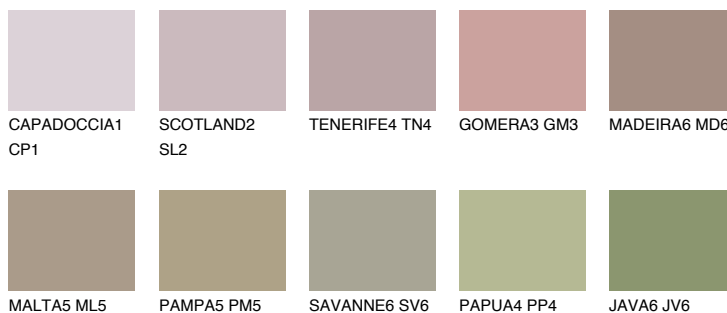

**COLUMBIA4 CL4**32% **TSR** 30%**Matching colours****Цветове****Интензивни**

За повече информация за мазилки и бои, вижте на
www.ceresit.bg