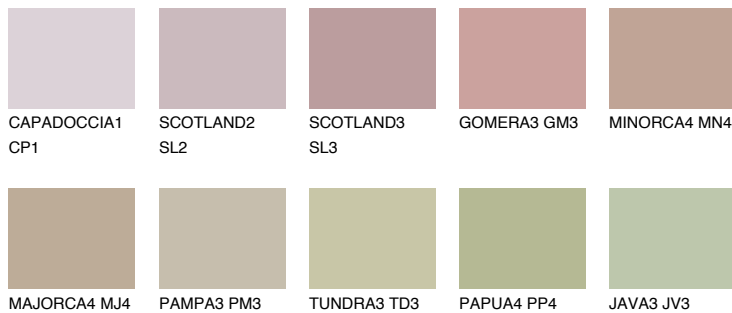

COLUMBIA3 CL3

40% TSR 41%

Matching colours

Цветове

Интензивни

За повече информация за мазилки и бои, вижте на www.ceresit.bg