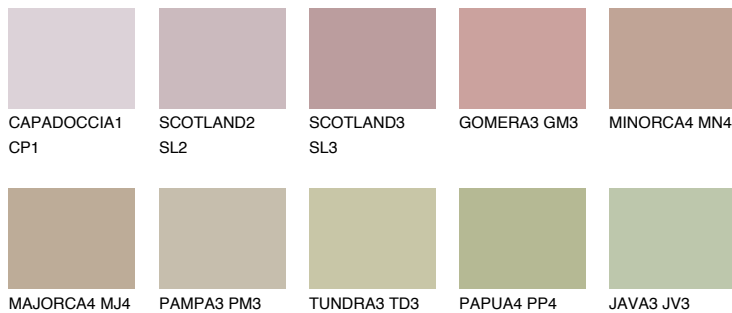

**COLUMBIA3 CL3**40% **TSR** 41%**Matching colours****Цветове****Интензивни**

За повече информация за мазилки и бои, вижте на
www.ceresit.bg

*Показаните цветове се отнасят за мазилки и бои Ceresit. Поради използването на цифрови техники, представените цветове може да се различават от оригиналните и поради тази причина не могат да се разглеждат като надеждно цветово представяне. Препоръчваме да проверите автентични цветови мостри.