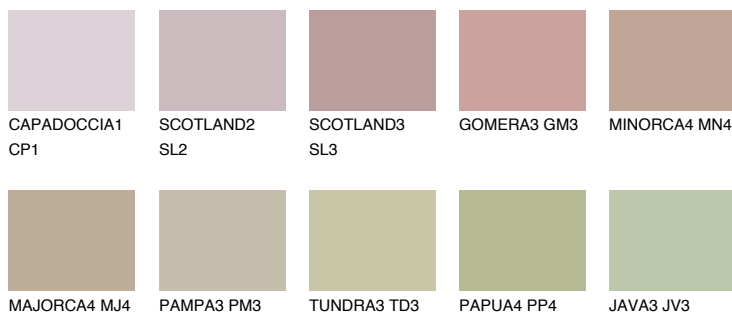

**COLUMBIA3 CL3**40% **TSR** 41%**Matching colours****Цветове****Интензивни**

За повече информация за мазилки и бои, вижте на  
[www.ceresit.bg](http://www.ceresit.bg)

\*Показаните цветове се отнасят за мазилки и бои Ceresit. Поради използването на цифрови техники, представените цветове може да се различават от оригиналните и поради тази причина не могат да се разглеждат като надеждно цветово представяне. Препоръчваме да проверите автентични цветови мостри.