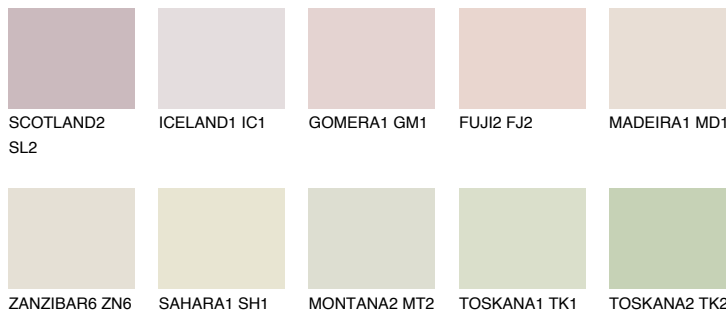


**COLUMBIA2 CL2**66% **TSR** 61%**Matching colours****Цветове****Интензивни**

За повече информация за мазилки и бои, вижте на
www.ceresit.bg