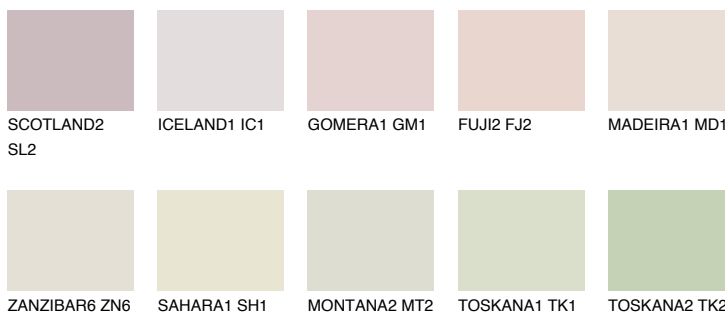


**COLUMBIA2 CL2**66% **TSR** 61%**Matching colours****Цветове****Интензивни**

За повече информация за мазилки и бои, вижте на
www.ceresit.bg