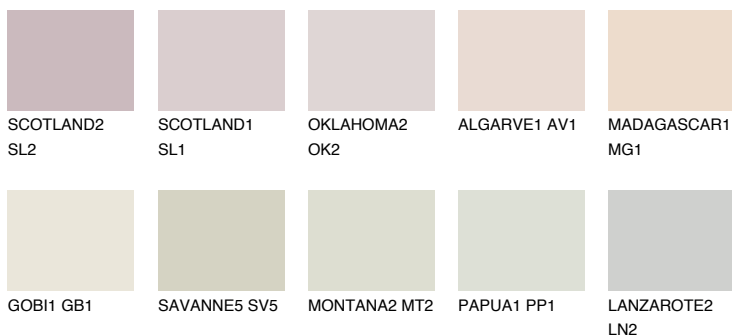

**COLUMBIA1 CL1**

76% **TSR** 69%

## Matching colours

### Цветове

### Интензивни

За повече информация за мазилки и бои, вижте на  
[www.ceresit.bg](http://www.ceresit.bg)

\*Показаните цветове се отнасят за мазилки и бои Ceresit. Поради използването на цифрови техники, представените цветове може да се различават от оригиналните и поради тази причина не могат да се разглеждат като надеждно цветово представяне. Препоръчваме да проверите автентични цветови мостри.