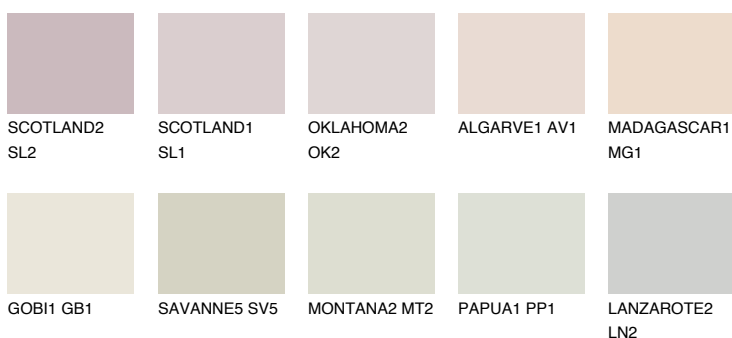

COLUMBIA1 CL1

76% **TSR** 69%

Matching colours

Цветове

Интензивни

За повече информация за мазилки и бои, вижте на
www.ceresit.bg

*Показаните цветове се отнасят за мазилки и бои Ceresit. Поради използването на цифрови техники, представените цветове може да се различават от оригиналните и поради тази причина не могат да се разглеждат като надеждно цветово представяне. Препоръчваме да проверите автентични цветови мостри.