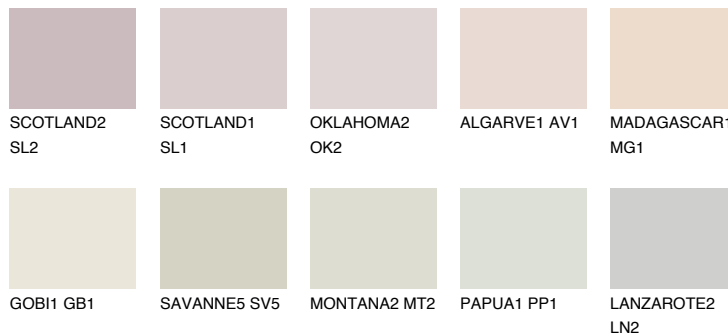


**COLUMBIA1 CL1**76% **TSR** 69%**Matching colours****Цветове****Интензивни**

За повече информация за мазилки и бои, вижте на
www.ceresit.bg

*Показаните цветове се отнасят за мазилки и бои Ceresit. Поради използването на цифрови техники, представените цветове може да се различават от оригиналните и поради тази причина не могат да се разглеждат като надеждно цветово представяне. Препоръчваме да проверите автентични цветови мостри.