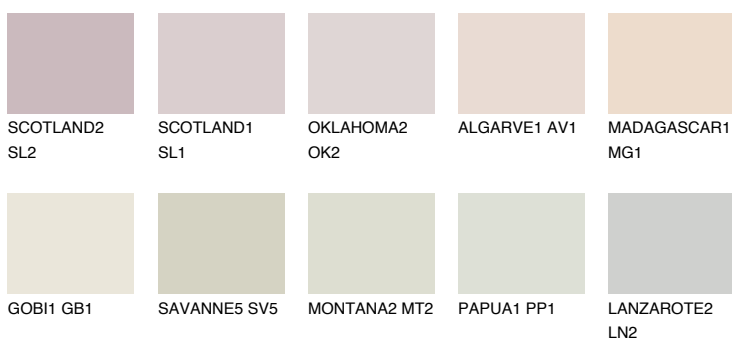

COLUMBIA1 CL1

76% **TSR** 69%

Matching colours

Цветове

Интензивни

За повече информация за мазилки и бои, вижте на
www.ceresit.bg