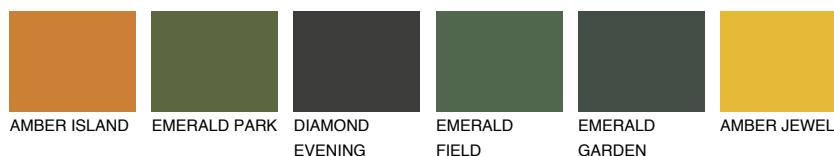

MADEIRA6 MD6

☀ 29% **TSR** 28%

Matching colours

Цветове

Интензивни

За повече информация за мазилки и бои, вижте на
www.ceresit.bg