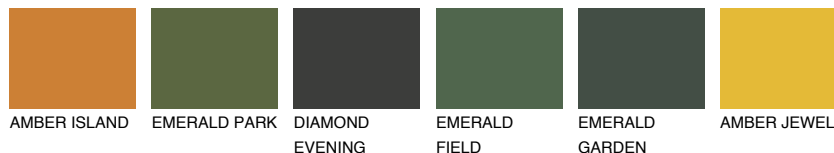

MADEIRA6 MD6

☀ 29% **TSR** 28%

Matching colours

Цветове

Интензивни

За повече информация за мазилки и бои, вижте на
www.ceresit.bg