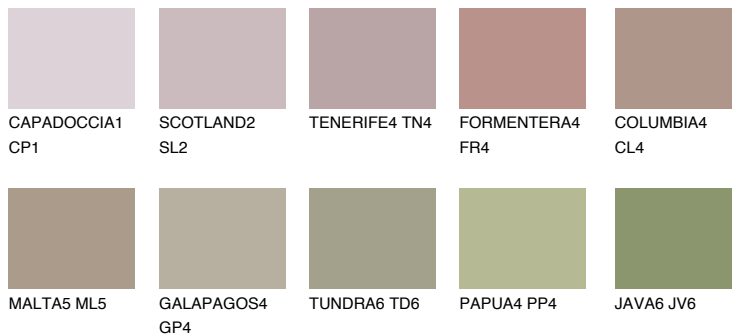

MADEIRA6 MD6

☀ 29% **TSR** 28%

Matching colours

Цветове

Интензивни

За повече информация за мазилки и бои, вижте на
www.ceresit.bg