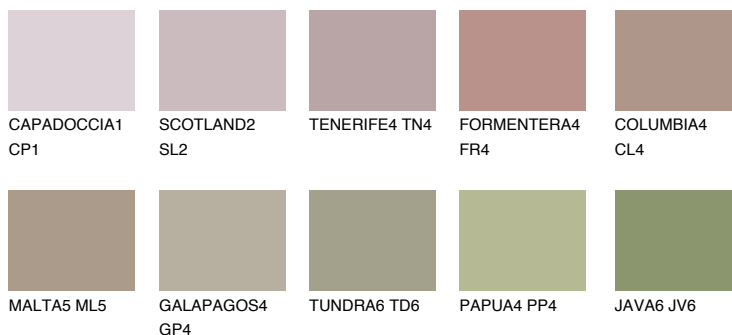

MADEIRA6 MD6

☀ 29% **TSR 28%**

Matching colours

Цветове

Интензивни

За повече информация за мазилки и бои, вижте на
www.ceresit.bg