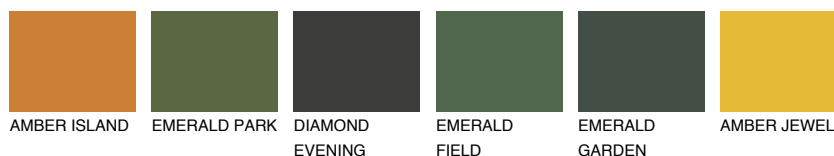

MADEIRA6 MD6

☀ 29% **TSR 28%**

Matching colours

Цветове

Интензивни

За повече информация за мазилки и бои, вижте на
www.ceresit.bg