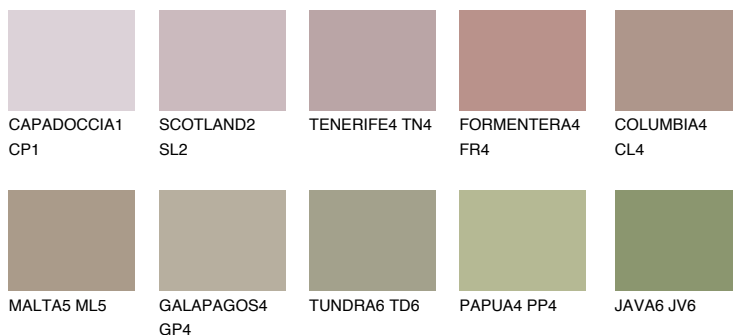

MADEIRA6 MD6

☀ 29% **TSR** 28%

Matching colours

Цветове

Интензивни

За повече информация за мазилки и бои, вижте на
www.ceresit.bg